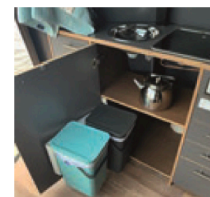

Keittiö
- turvallinen keraaminen kaasuliesi
- kaatoallas ja kylmävesihana
- alakaapit ja vetolaatikot
- lajittelu jätteille
- ruokailuvälineet laatikoissa

Tankit:
Käyttövesi litraa 140
Septitankki litraa 54
Polttoaine litraa 140