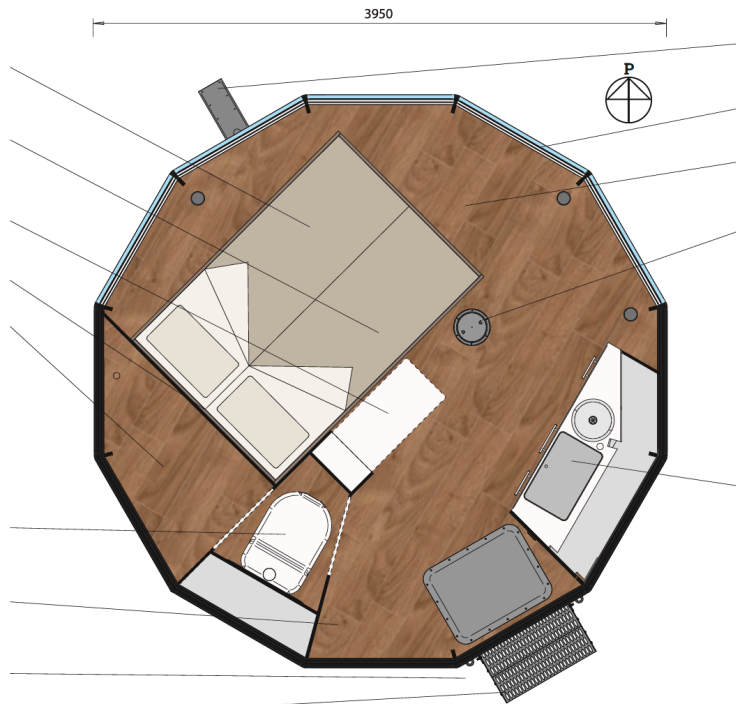

Liite 1. Varusteluettelo.

AuroraHut® -igluvene™

Mukava parivuode
140 x 200 cm, pyökkirimasalepohja.
Huijppulaadukas patja.
Optimaalinen lepomukavuus eri vartaloille.
Patjan pehmeys valittavissa kääntämällä.
Hengittävä pintamateriaali.
Familon Orcanic -tyyny ja -peitot.

Laukkusäily vuoteen alla
Jousiavusteisesti nouseva sälepohja,
koko vuoteen kokoinen 30 cm korkea tila.

Kätevä kääntöpöytä
Alaslaskettava pöytätasoa 40 x 100 cm.
Ylös nostettuna toimii pölinä.

Äänentoisto, USB-lataus
Sängyn päädyssä myös valonsäätö.

Tekninen tila wc:n takana
Huoltokäyttöön varattu tila.

Kompostoiva wc
Helppokäyttöinen istuin.
Eroittelee nesteet septitankkiin.
Helposti vaihdettavat jätepussit.

Vaatenaulakko
Riittävästi tilaa vaatteille.
Ulkovaatteiden tehokas kuivatus.

Kiinnitys vetoaisalle
Varustukseen kuuluva vetoaisa on
helppo irrottaa majoittumisen ajaksi.

Ritiläporras
Ritilä estää tehokkaasti lunta ja
kuraa pääsemästä sisälle.

Kiinnityspiste venemoottorille
Sisältä kauko-ohjattava
sähköperämootton, (lisävaruste).

Panoraamaikkunat
Karkaistut ja sisäpuolelta turvalaminoidut
kirkkaat eristyslasii-ikkunat.

Ruokakellari
Viileäsäilytystila 280 litraa.
Juomavesipullot.

Pilkkireikä
Kannella varustettu 180 mm
pilkkireikä pohjan läpi.

Keittiö
- turvallinen keraaminen kaasuliesi
- kaatoallas ja kylmävesihana
- alakaapit ja vetolaatikot
- lajittelu jätteille
- ruokailuvälineet laatikoissa

Tankit:
Käyttövesi litraa 140
Septitankki litraa 54
Polttoaine litraa 140

Mitat:
Halkaisija mm 4030
Korkeus mm 3110
Pohjan pinta-ala m² 12
Paino kg 1700
Syväys m 0,20